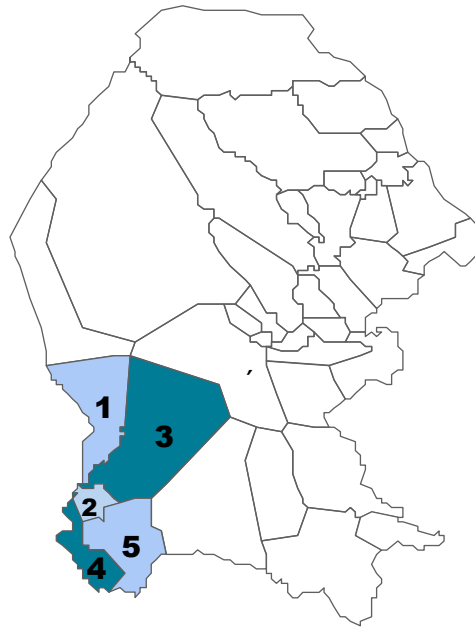

## 1. INTRODUCCIÓN

Coahuila de Zaragoza es el tercer estado más grande del país, se encuentra localizado en el Noreste de México y comparte una frontera de 512 kilómetros con el estado norteamericano de Texas. En México, colinda con los estados de Chihuahua, Durango, Zacatecas, San Luis Potosí y Nuevo León.

Coahuila de Zaragoza cuenta con 38 municipios, los cuales están agrupados en cinco diferentes regiones debido a sus características económicas y ubicación geográfica.

La **Región Laguna**, está conformada por los municipios de Francisco I. Madero, Matamoros, San Pedro, Torreón y Viesca. Además de ser una de las regiones privilegiadas en el ramo agrícola, se caracteriza por grandes compañías manufactureras textiles, autopartes, metal – mecánica y desarrollo de energía solar.

## 2. UBICACIÓN GEOGRÁFICA

La Región Laguna del estado, está ubicada en el suroeste de la entidad y cuenta con una extensión territorial de 22,031.2 Km2 y una población de 1'019,566\* habitantes.

\* INEGI. Censo de Población y Vivienda 2020.

1. Francisco I. Madero
2. Matamoros
3. San Pedro
4. Torreón
5. Viesca

Ubicación de la Región de la Laguna en el Estado de Coahuila